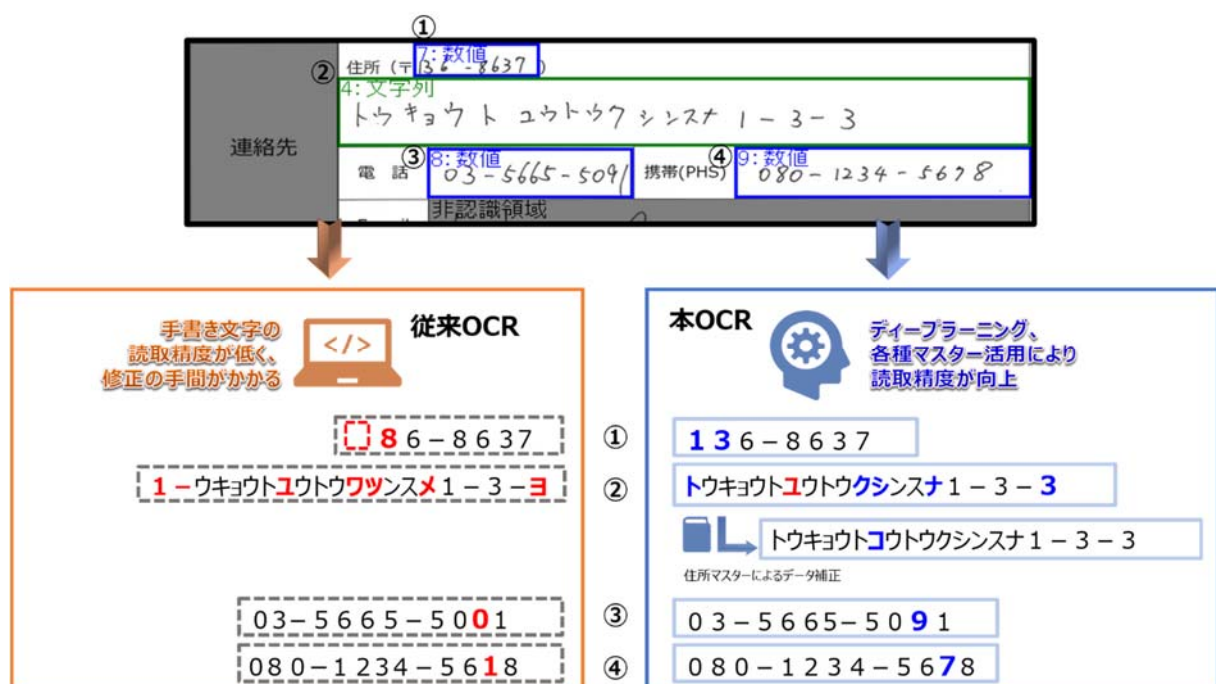

インテックとアグレックス、AI技術を用いたOCRを共同開発、 データエントリー事業やRPAへ展開

TISインテックグループの株式会社インテック（本社：富山県富山市、代表取締役社長：北岡 隆之、以下インテック）と株式会社アグレックス（本社：東京都新宿区、代表取締役社長：八尾 政範、以下：アグレックス）は、人工知能（以下、AI）を用いたOCR(Optical character recognition)を共同で開発したことを発表します。

1. AIを用いたOCRの特徴

これまで帳票や申込書等に手書きで記入した住所や名前を、自動的に認識しデータ化することは難しい処理でした。今回開発したOCR技術では、インテックが先進的に研究に取り組み、大学や研究機関と共同研究を重ねてきた画像処理技術に、ディープラーニングをはじめとする機械学習技術を取り入れたことで、手書きの文字認識に対応しました。

ディープラーニング用の学習データには、アグレックスが創業以来50年以上に渡り蓄積したエントリー経験・ノウハウを取り入れたことで、これまで認識精度が上がらなかった手書きカタカナ文字やクセのある文字、繋がって書かれた文字なども認識が可能になりました。

これにより、本OCRをデータエントリー事業に活かすことで、業務効率化や労働人口減少への対策、働き方改革の推進、品質向上といった効果が期待できます。

◆本OCR処理イメージ