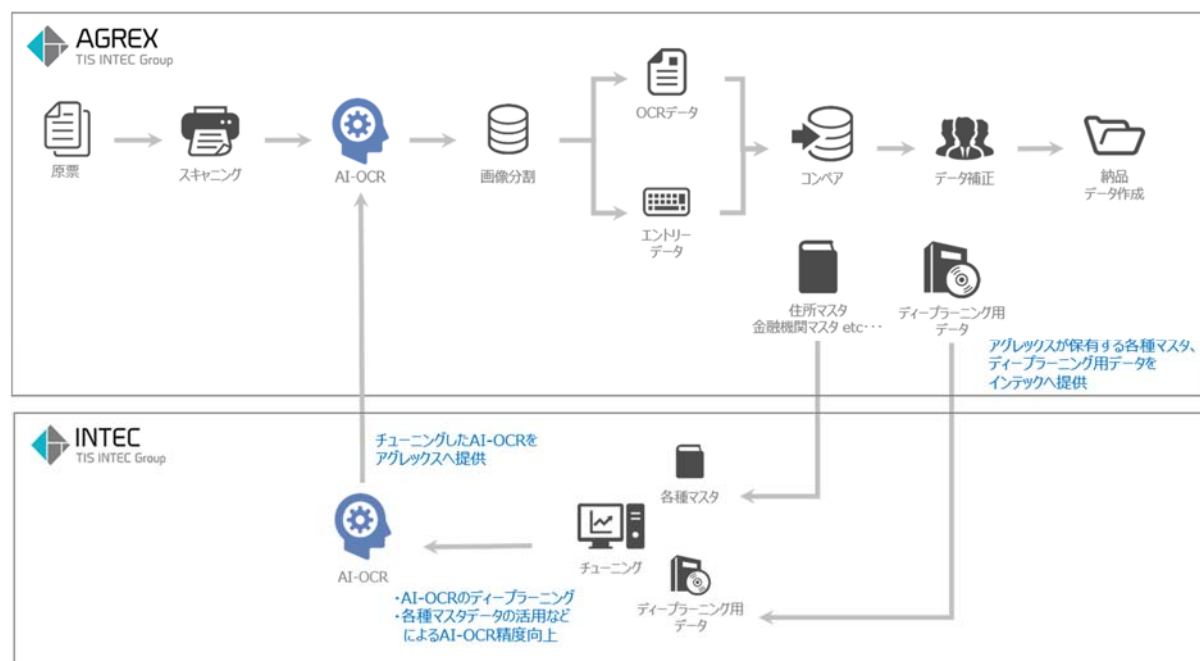

これにより、本OCRをデータエントリー事業に活かすことで、業務効率化や労働人口減少への対策、働き方改革の推進、品質向上といった効果が期待できます。

◆本OCR処理イメージ

2. 共同開発の経緯

2017年6月より、インテックとアグレックスはTISインテックグループ内の協業として、AI利用についての共同研究を開始しました。インテックが長年培ってきた画像処理、AI技術と、アグレックスのデータエントリー業界における経験と技術を組み合わせ、新しいOCR開発に取り組みました。2018年4月にはプロトタイプ版が完成し、アグレックス社内でのテスト運用を始めています。

今後、インテックでは、本OCRとRPA(Robotic Process Automation)を連携した事業の展開を予定しています。

アグレックスでは、自社商品のCRMマスタファイルと本OCRを連携することでデータ読み取りの精度の更なる向上を図り、データエントリーを始めとしたソリューション展開を目指します。

◆本OCRを活用したデータエントリー処理フローイメージ

インテックについて

お客様の経営戦略に沿った情報化戦略の立案からシステムの企画、開発、アウトソーシング、サービス提供、運用保守まで、IT分野において幅広く事業を展開しています。特に、データセンター事業は、東京、横浜、大阪、富山などのデータセンターを高速回線で接続した高信頼性サービスを提供しています。インテックは、創業以来50余年にわたって培ってきた技術力をもとに、安全・安心、便利でSmartな、心地よい社会の実現を目指し、挑戦を続けてまいります。