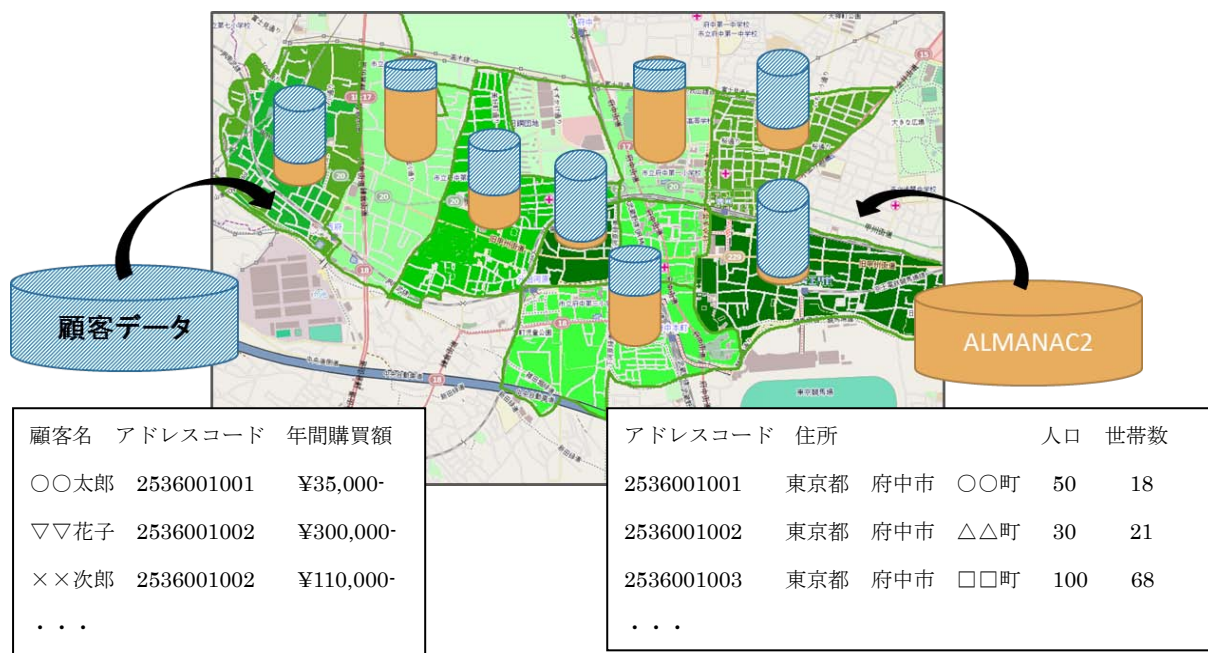

※ 出典：総務省発行「平成27年版情報通信白書」

アドレスコードについても人口と対応付けて顧客分布の分析を行いたいといったご要望をいただき、この度、アドレスコードに統計情報を対応付けた商品「ALMANAC2」を新たに開発いたしました。

地域の人口規模や年齢構成等の国勢調査結果と、アドレスコードで管理している顧客情報を組み合わせ、ユーザーニーズに対応した事業展開やサービスの提供が可能となります。商品開発、販売促進、宣伝等、データベースマーケティング全般において、幅広く活用できる商品です。

今回のリリースを皮切りに、今後もデータ分析に有用な様々なマスターデータを展開してまいります。

■商品特長

「ALMANAC2 国勢調査版」は、国勢調査結果をアドレスコードの単位で集計し直したマスターデータです。アドレスコードに対応した統計値を取得できますので、アドレスコードが付番されている基幹系データとの連携が容易に行えます。

また、国勢調査の住所文字列を補正対応することで、地図で利用できる等、適用範囲が広く利便性の高い商品となっております。

今回リリースする商品には、[国勢調査 総務省統計局 平成22年(2010年)国勢調査 小地域集計結果(町丁字別)第1表～第20表]の調査内容を収録しています。

今後は、5年に1度の国勢調査の結果公表に合わせてデータを更新し、提供いたします。

■利用イメージ 人口に対する顧客シェア率の調査

Map data © OpenStreetMap contributors

■販売価格

・1,000,000 円(税別)