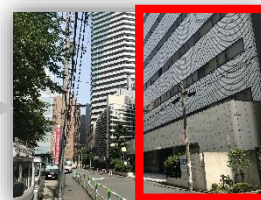

所在地情報

- 株式会社アグレックス
- 東京都豊島区東池袋3-22-17
東池袋セントラルプレイス 7F
- 03-5990-5229
(平日 9:00~17:30)
- 東京メトロ有楽町線「東池袋」駅
より徒歩約10分

東池袋駅からの道順

出口6.7方面のエスカレーターを上がります

出口6のエスカレーターを上がります

地上に出たら左折します

左手の建物に沿って左折します

直進します

一つ目の交差点を左折します

消防署が見えるまで、直進します

消防署の案内板のある角を左折します

1つめの十字路口まで直進します

十字路を越えると右手に会場のビルが見えます

裏手からビルにお入りください

ビル1Fエントランスより、エレベーターで直接7Fへお越しください。
※7Fに上がりましたら、案内板に沿ってお進みください

留意事項