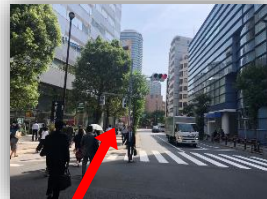

所在地情報

- 株式会社アグレックス
- 東京都豊島区東池袋3-22-17
東池袋セントラルプレイス 7F
- 03-5990-5229
(平日 9:00~17:30)
- JR、東京メトロ丸の内線・有楽町線「池袋」駅より徒歩約12分

池袋駅からの道順

池袋駅東口の横断歩道を渡ります

高架下の横断歩道を渡ります

豊島自動車練習所の手前を左折します

直進すると左手に会場のビルが見えます

サンシャイン60通りに入ります

直進します

直進します

裏手からビルにお入りください

直進します

矢印の方向に直進します

右手にパーキングが見えたら右折します

ビル1Fエントランスより、エレベーターで直接7Fへお越しください。
※7Fに上がりましたら、案内板に沿ってお進みください

留意事項